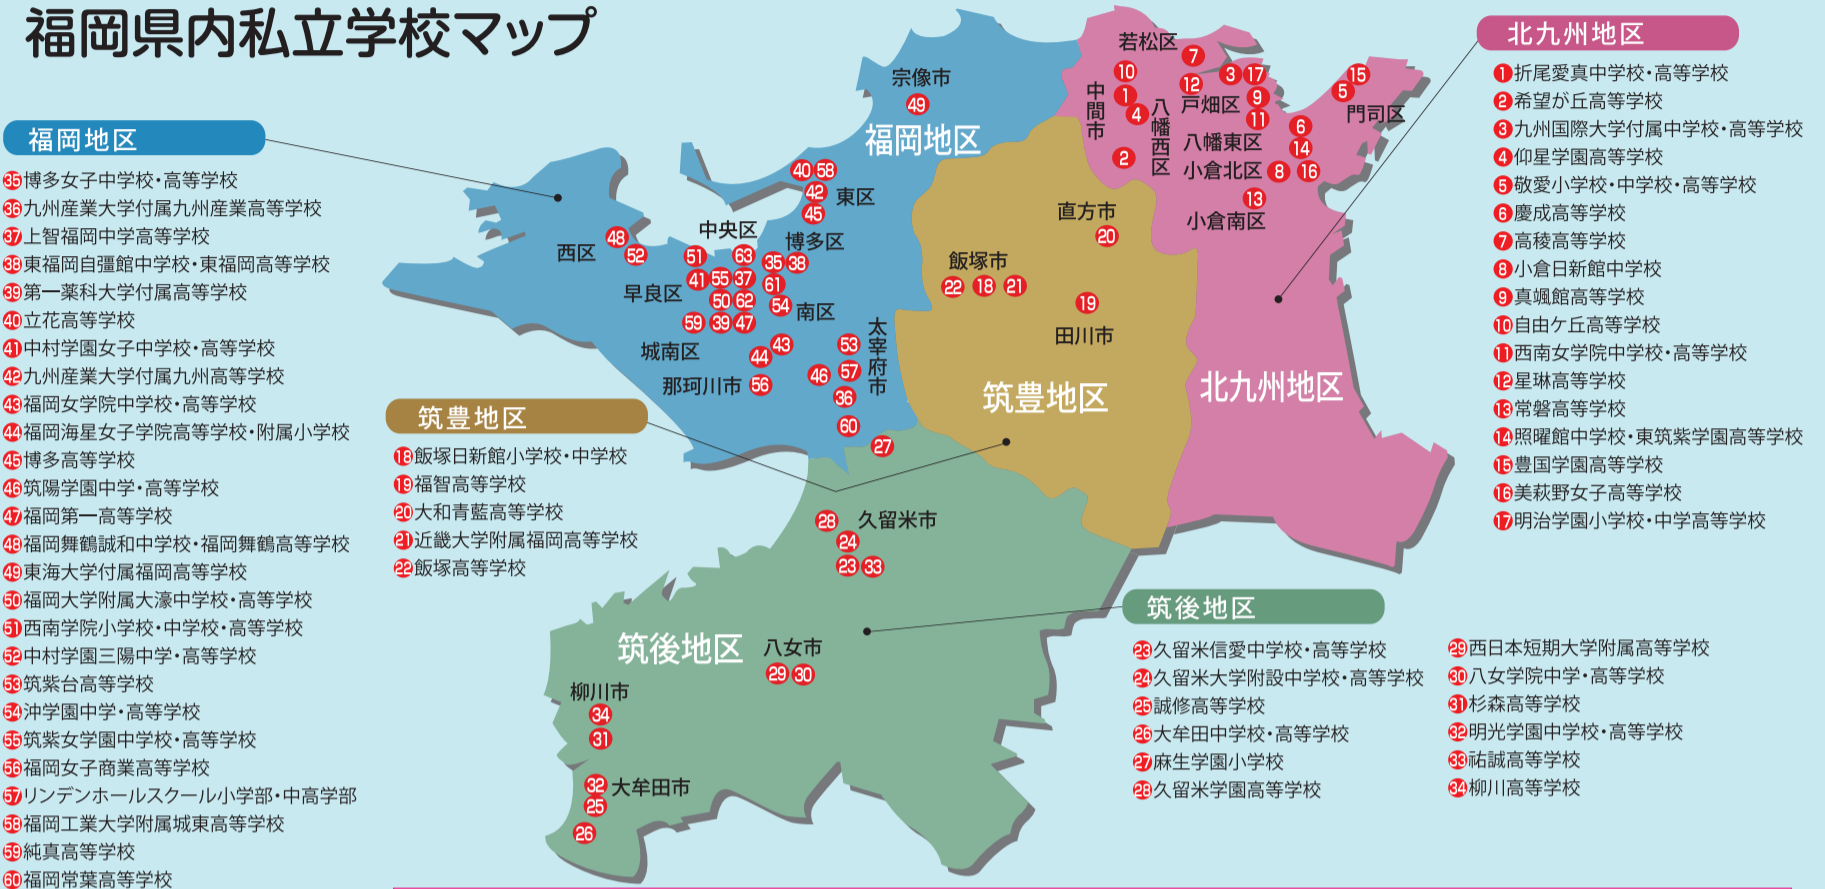

令和6年度 福岡県私立小・中・高等学校 入試要項特集

福岡県内私立学校マップ

- 福岡地区**
35 博多女子中学校・高等学校
36 九州産業大学付属九州産業高等学校
37 上智福岡中学高等学校
38 東福岡白蓮館中学校・東福岡高等学校
39 第一薬科大学付属高等学校
40 立花高等学校
41 中村学園女子中学校・高等学校
42 九州産業大学付属九州高等学校
43 福岡女学院中学校・高等学校
44 福岡海星女子学院高等学校・附属小学校
45 博多高等学校
46 筑陽学園中学・高等学校
47 福岡第一高等学校
48 福岡舞鶴誠和中学校・福岡舞鶴高等学校
49 東海大学付属福岡高等学校
50 福岡大学附属大濠中学校・高等学校
51 西南学院小学校・中学校・高等学校
52 中村学園三陽中学・高等学校
53 筑紫台高等学校
54 冲学園中学・高等学校
55 筑紫女子園中学校・高等学校
56 福岡女子商業高等学校
57 リンデンホールスクール小学部・中高等部
58 福岡工業大学附属城東高等学校
59 純真高等学校
60 福岡常葉高等学校
61 精華女子高等学校
62 福岡雙葉小学校・中学校・高等学校
63 福岡大学附属若葉高等学校

※詳細については、各学校に直接お問い合わせいただくか、各学校HPから募集要項をご確認ください。

●中学校入試日程

地区	学校名	入試日(令和6年)
福岡地区	博多女子	① 1月 6日(土) ② 1月14日(日) ③ 1月27日(土)
	冲学園隆徳館	① 1月 4日(木) ② 1月20日(土)
	中村学園三陽	① 1月 8日(月) ② 1月20日(土)
	福岡雙葉	① 1月 6日(土) ② 2月10日(土)
	福岡舞鶴誠和	① 1月 5日(金) ② 1月20日(土)
	筑陽学園	① 1月 5日(金) ② 1月20日(土)
	中村学園女子	① 1月 5日(金) ② 1月14日(日)
	東福岡白蓮館	1月 6日(土)
	福岡女学院	① 1月 6日(土) ② 2月10日(土)
	筑紫女子園	1月 8日(月)
北九州地区	敬愛 (前期)	1月 4日(木)
	九州国際大学付属	1月 6日(土)
	折尾愛真 A	1月13日(土)
	折尾愛真 B	2月 3日(土)
筑後地区	明光学園 A	1月 6日(土)
	明光学園 B	1月27日(土)
	大牟田 A	1月 6日(土)
	大牟田 B	1月21日(日)
筑豊地区	久留米信愛 A	1月 8日(月)
	久留米信愛 B	2月 3日(土)
	久留米大学附設	1月20日(土)
	飯塚日新館	1月 6日(土)

●小学校入試日程

地区	学校名	面接日	学力検査
福岡地区	福岡雙葉	令和5年10月31日(火) ~11月 9日(木) ※11月5日(日)は実施しない	令和5年11月11日(土)
	福岡海星女子学院附属	令和6年 1月20日(土) 令和6年 1月21日(日)	令和6年 1月27日(土)
	リンデンホールスクール	令和5年10月21日(土) 令和5年10月22日(日)	令和5年10月14日(土) 令和5年10月15日(日)
	西南学院	令和5年10月10日(火) ~11月10日(金)	令和5年11月17日(金) 令和5年11月18日(土)
北九州地区	敬愛	令和5年10月28日(土) 令和5年10月29日(日) 予備日 11月11日(土)	令和5年11月11日(土)
	明治学園	令和5年11月 1日(水) ~11月11日(土)	令和5年11月19日(日)
筑豊地区	飯塚日新館	【前期試験】 令和5年11月24日(金) 令和5年11月25日(土) 令和5年11月26日(日) 【後期試験】 令和6年 2月 3日(土)	【前期試験】 令和5年12月 3日(日) 【後期試験】 令和6年 2月 3日(土)
	麻生学園	令和5年10月17日(火) ~11月 1日(水)	令和5年11月 5日(日)