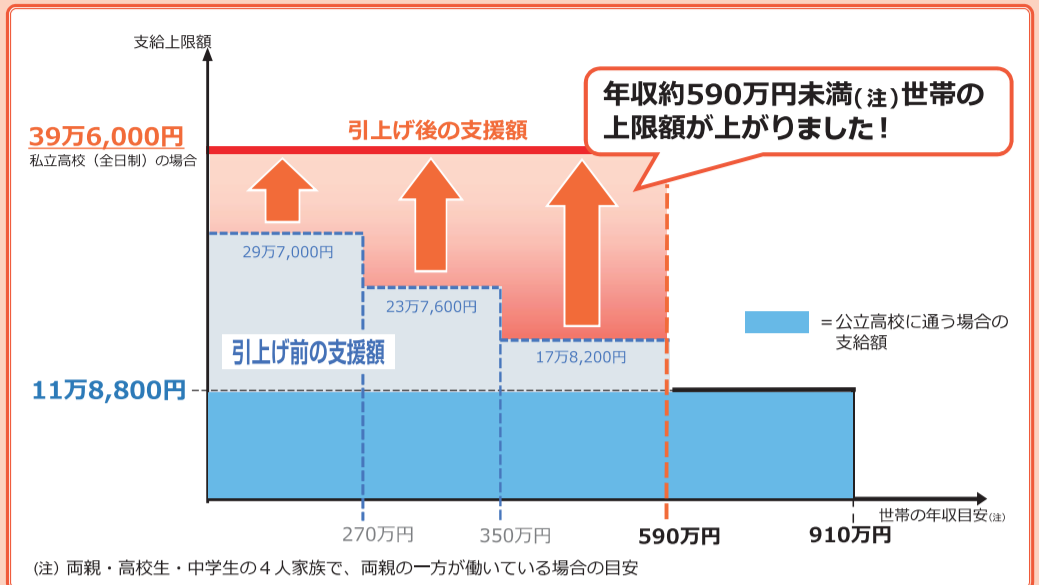

令和2年4月から

私立高校授業料 実質無償化 がスタートしています!

「高等学校等就学支援金」(返済不要の授業料支援)が拡充され、私立高校に通う生徒の支援が手厚くなりました。

詳しくは、福岡県私学協会ホームページの「就学支援金制度専用サイト」をご覧ください。

高等学校等就学支援金の制度改正

私立高校については、国が行う「高等学校等就学支援金」のほかに、福岡県が行う「学校納付金軽減」や「奨学給付金」の制度があります。これらの制度については、下記にお問い合わせください。