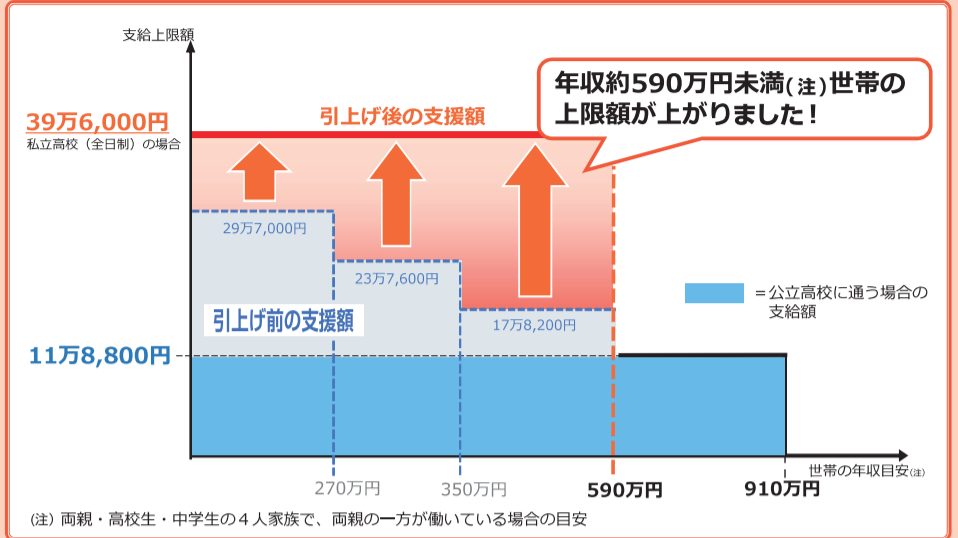

令和2年4月から

私立高校授業料 実質無償化 がスタートしています!

詳しくは、福岡県私学協会ホームページの「就学支援金制度専用サイト」をご覧ください。

家計急変支援制度について

通常の就学支援金を支給限度額(月額最大33,000円)まで支給されていない世帯で、保護者等の負傷・疾病による療養のため勤務できないこと、その他自己の責めに帰することのできない理由による離職など、従前得ていた収入を得ることができない場合に授業料を支援する制度です。令和5年4月から実施されています。

主な要件 対象となる家計急変事由に該当 + 世帯年収が約590万円未満相当まで減少

支給限度額 月額:33,000円

文部科学省家計急変支援制度サイト
https://www.mext.go.jp/a_menu/shotou/mushouka/01754.html

高等学校等就学支援金の制度改正

「高等学校等就学支援金」(返済不要の授業料支援)が拡充され、私立高校に通う生徒の支援が手厚くなりました。

●私立高校については、国が行う「高等学校等就学支援金」のほかに、福岡県が行う「学校納付金軽減」や「奨学給付金」の制度があります。