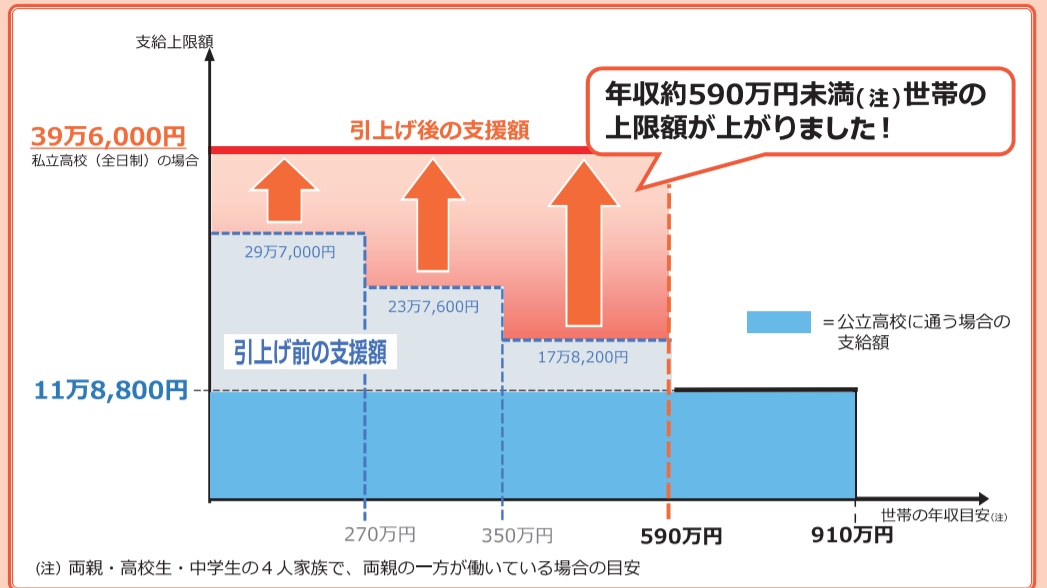

令和2年4月から

私立高校授業料 実質無償化 がスタートしています!

「高等学校等就学支援金」(返済不要の授業料支援)が拡充され、私立高校に通う生徒の支援が手厚くなりました。

詳しくは、福岡県私学協会ホームページの「就学支援金制度専用サイト」をご覧ください。

高等学校等就学支援金の制度改正

私立高校については、国が行う「高等学校等就学支援金」のほかに、福岡県が行う「学校納付金軽減」や「奨学給付金」の制度があります。これらの制度については、下記にお問い合わせください。